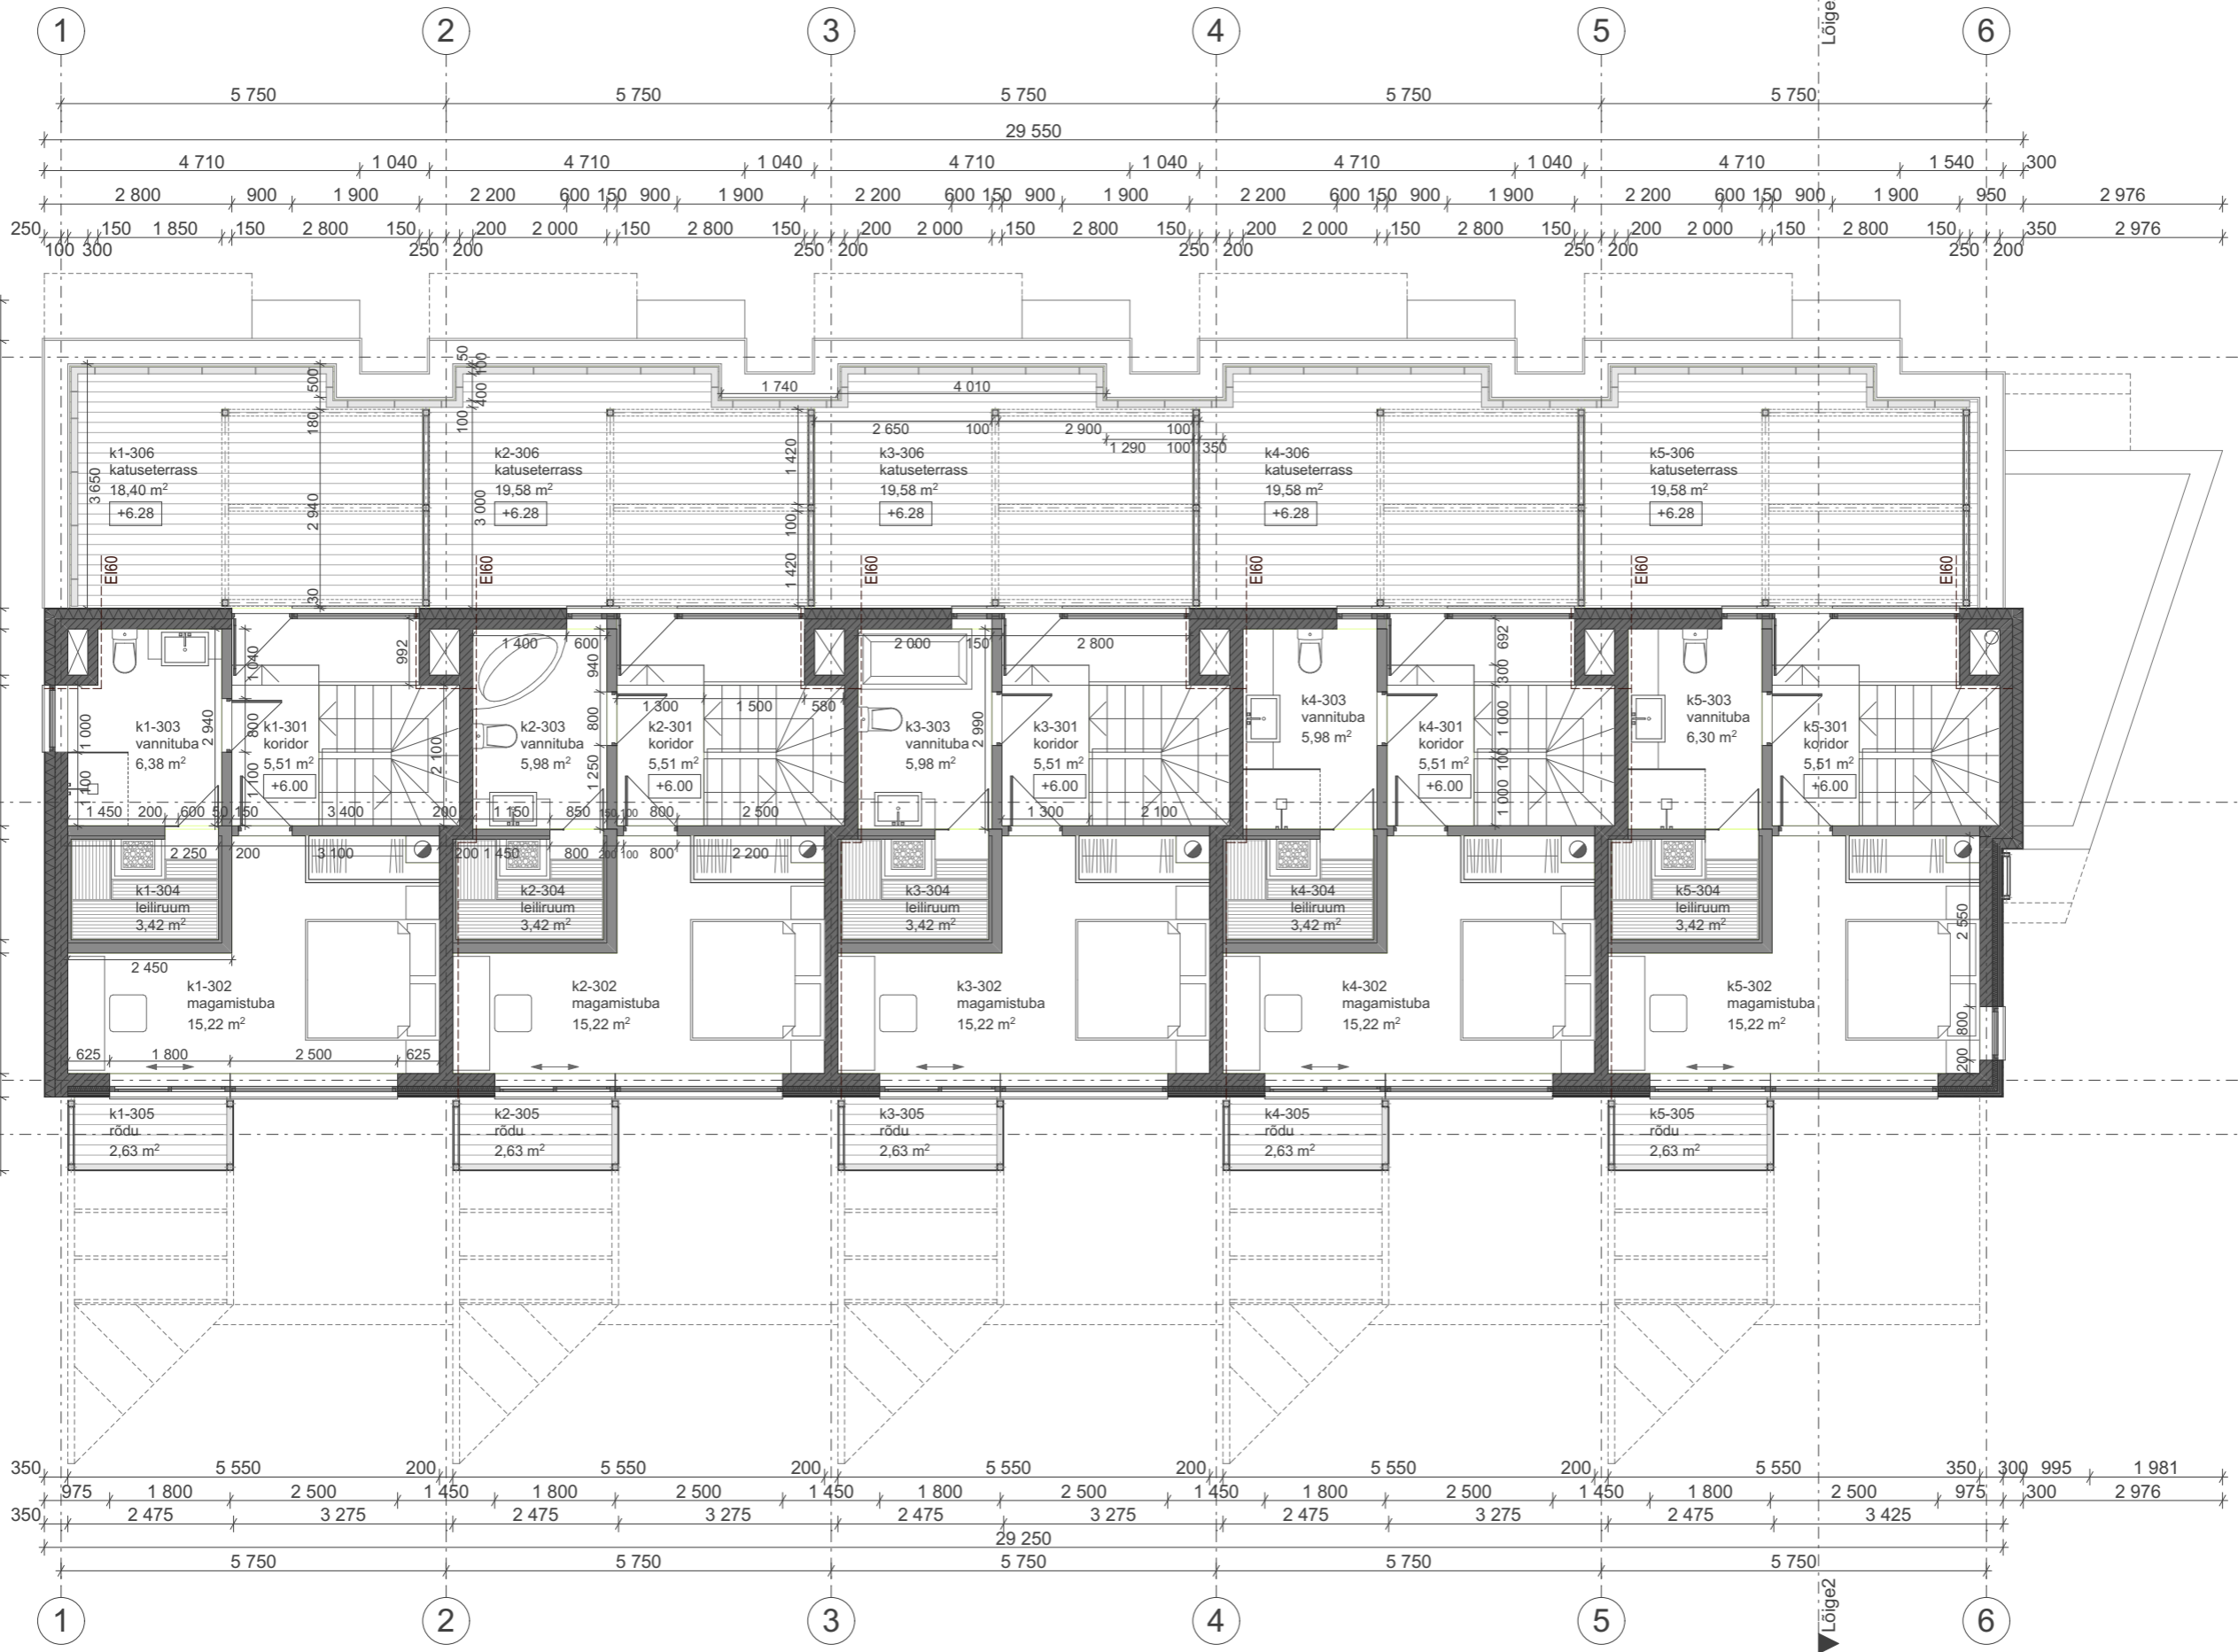

Avaade ▼

Bvaade ▲

D

D

A

A

Lõige1 ▲

Lõige1 ▲

Lõige3 ▲

Lõige3 ▲

Lõige2 ▼

Lõige2 ▼

▼ vaaded

▲ vaadeC

OÜ Z-PROJEKT
EP 10466012-0001

mob 56644400
e-mail zprojekt@hot.ee

Objekt: Kiini tn 2, Tallinn
Tellija: LORD CAPITAL OÜ
Projekti juht: Oleg Žemtšugov
Arhitekt: Kadri Liivorg

VIIE KORTERIGA ELAMU
3k põhiplaan

Joonis:

Stadium: eelprojekt
Joonise nr: EP-04
Mõõtkava: 1:100
Kuupäev: 4.02.2015